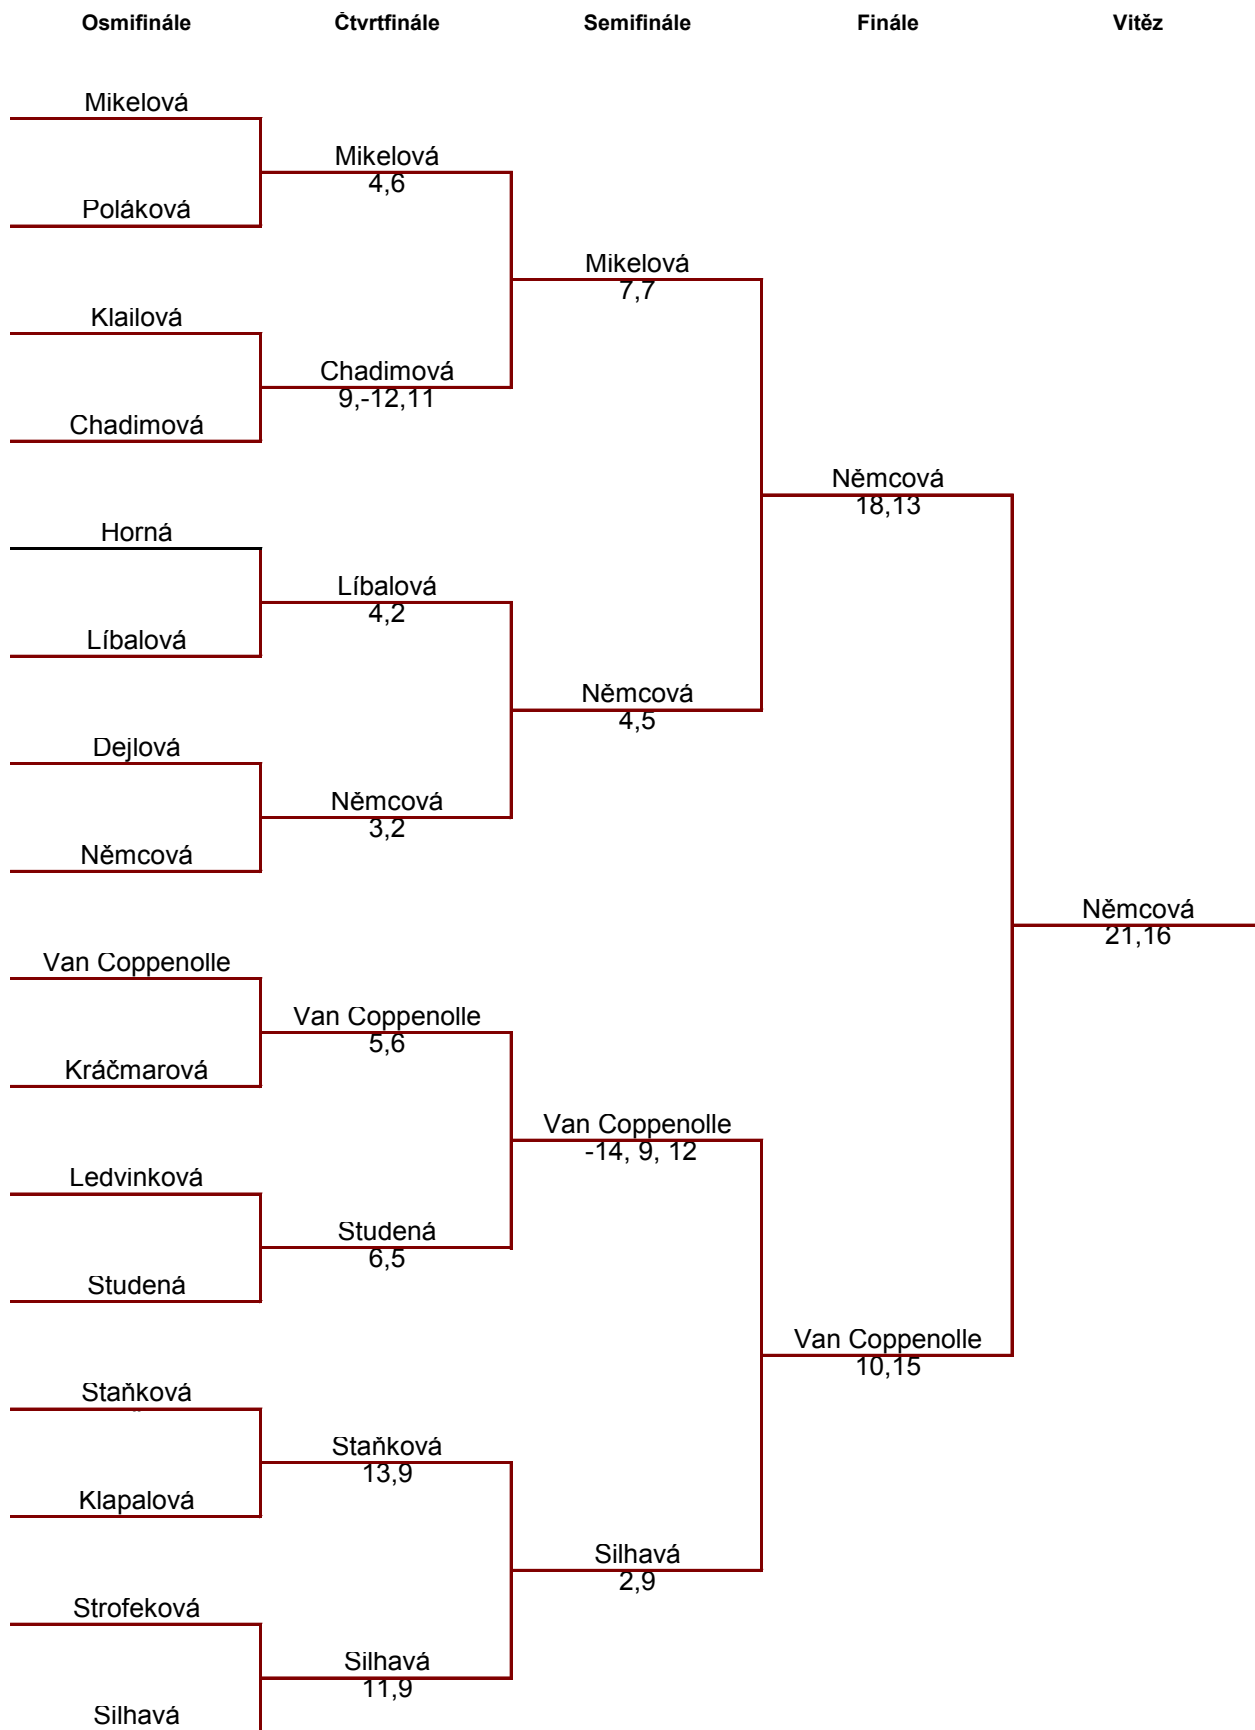

MEZINÁRODNÍ TURNAJ NADĚJÍ - U15

DVOUHRA DÍVKY

SKUPINA

F

		Studená Marie			Líbalová Šárka			Syrovátková Šárka			Nováková Michaela			Kračmarová Kateřina			Body	Skore		Rozdíl	Pořadí
1	Studená Marie				15	7	4	15	5	4	15	10	4	15	4	4	16	120	60	60	1
					15	13	0	15	8	0	15	3	0	15	10	0					
2	Líbalová Šárka	7	15	0				15	11	4	15	4	4	15	8	4	12	110	69	41	2
		13	15	4				15	7	0	15	2	0	15	7	0					
3	Syrovátková Šárka	5	15	0	11	15	0				11	15	3	14	15	0	3	82	114	-32	4
		8	15	4	7	15	4				15	9	1	11	15	4					
4	Nováková Michaela	10	15	0	4	15	0	15	11	1				8	15	0	1	63	116	-53	5
		3	15	4	2	15	4	9	15	3				12	15	4					
5	Kračmarová Kateřina	4	15	0	8	15	0	15	14	4	15	8	4				8	89	105	-16	3
		10	15	4	7	15	4	15	11	0	15	12	0